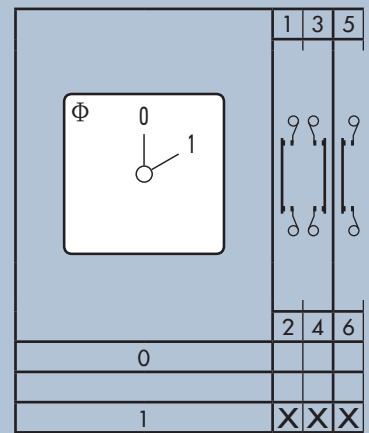

Datablad CA10 A202 - 600 E

Thiim A/S
Transformervej 31
2860 Søborg
Danmark

CVR/VAT
DK34649510

Tel.: +45 44 85 80 00
Fax: +45 44 85 80 05

www.thiim.com
e-mail: thiim@thiim.com